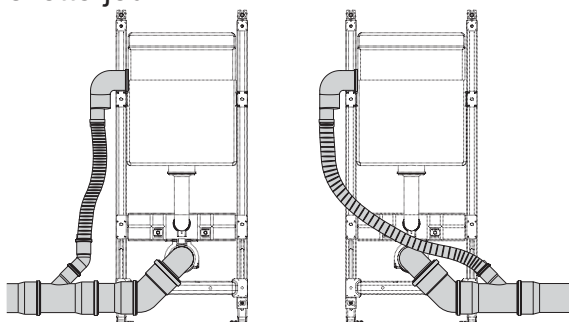

### Állandó friss-tiszta levegő a WC-ben

A VariVit AIR WC-vel és a Sanicontrol öblítőtartállyal a MEPA olyan falsík előtti elemet kínál, amely beépített levegőtisztítóval rendelkezik. A szag eltávolítása a keletkezési helyétől észrevétlenül történik. Ez megkíméli az orrot, mert a kellemetlen nem tudnak szétterjedni.